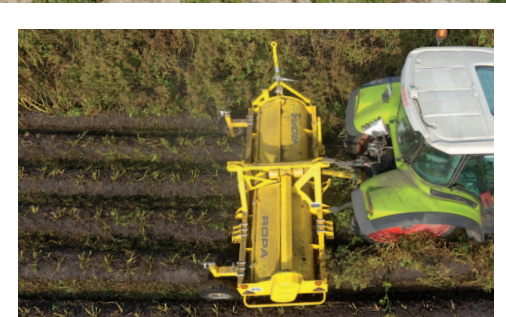

Professionelle Kartoffelerntetechnik

ROPA

ROPA Keiler 2

- Einzigartiges 4-Igel-System für einen universellen Maschineneinsatz
- Vollhydraulischer Maschinenantrieb
- Stufenlose Verstellung des gesamten Roders
- 3,0 m Außenbreite mit Teleskopachse für beste Standsicherheit im Feld
- Aufnahme mit exzellentem Einzugsverhalten und vollautomatischer Steuerung
- ROPA Schnellwechselsystem

ROPA Keiler 2 Classic

- Leistungsstarker Kartoffelroder für leicht siebfähige Böden
- 2-Igel-System mit Ableitwalzen oder umlaufenden Fingerkamm
- Vollhydraulischer Maschinenantrieb
- Stufenlose Verstellung des gesamten Roders
- ROPA XL-Bunker
- Großer Verlesestand für bis zu 8 Personen

ROPA Keiler 1

- Hohe Reinigungsintensität bei bester Kartoffelschonung
- Vollhydraulischer Antrieb
- Größter Bunker seiner Klasse mit 6 t
- Wartungsfreundlicher und leicht zugänglicher Maschinenaufbau
- Komfortable und intuitive Bedienung

ROPA Kartoffelmaus

ROPA Krautschläger KS 475 / KS 490

- Zuverlässiges Abschlagen des Kartoffelkrauts
- Hohe Sogwirkung der Schlägerwelle

- Einfaches Anbauen an Front oder Heck
- Leichtzügig durch bewährte ROPA Qualität