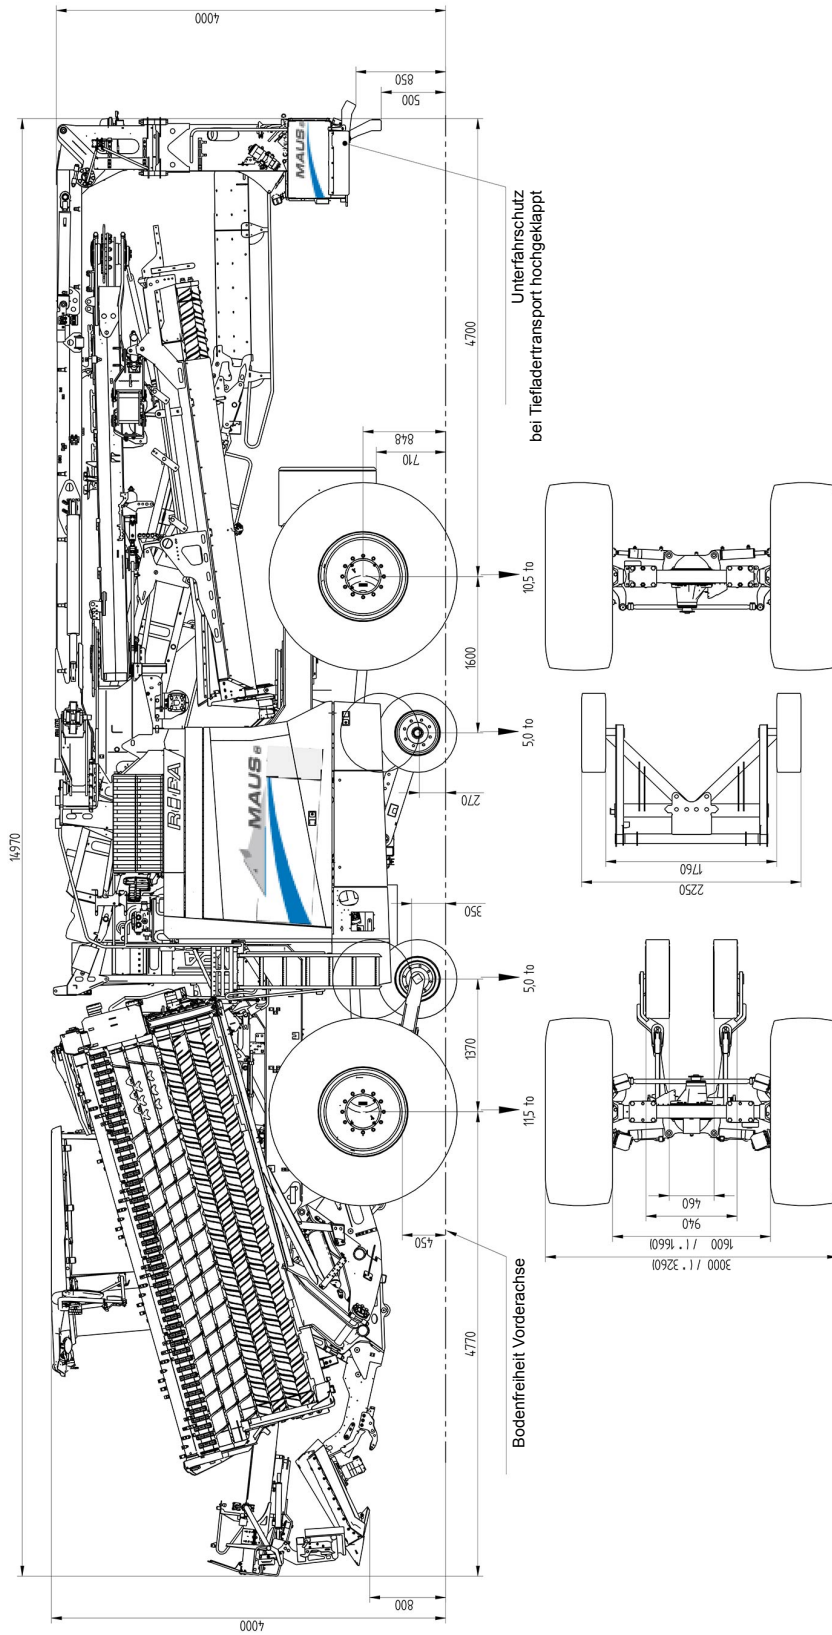

1 Transportskizze für Tiefladertransport

Maße bei Bereifung 710/75 R34  
 \*Maße bei Bereifung 800/70 R32  
 Schwerste Ausstattung: 31,9 to Eigengewicht  
 mit vollem Kraftstofftank, mit Walzennachreiniger  
 ohne Walzennachreiniger minus ca. 1,0 to

Hinweis: Für Tiefladertransport max. zu. Kraftstoffmengen im Tank: 990 Liter

Alle Angaben in mm.